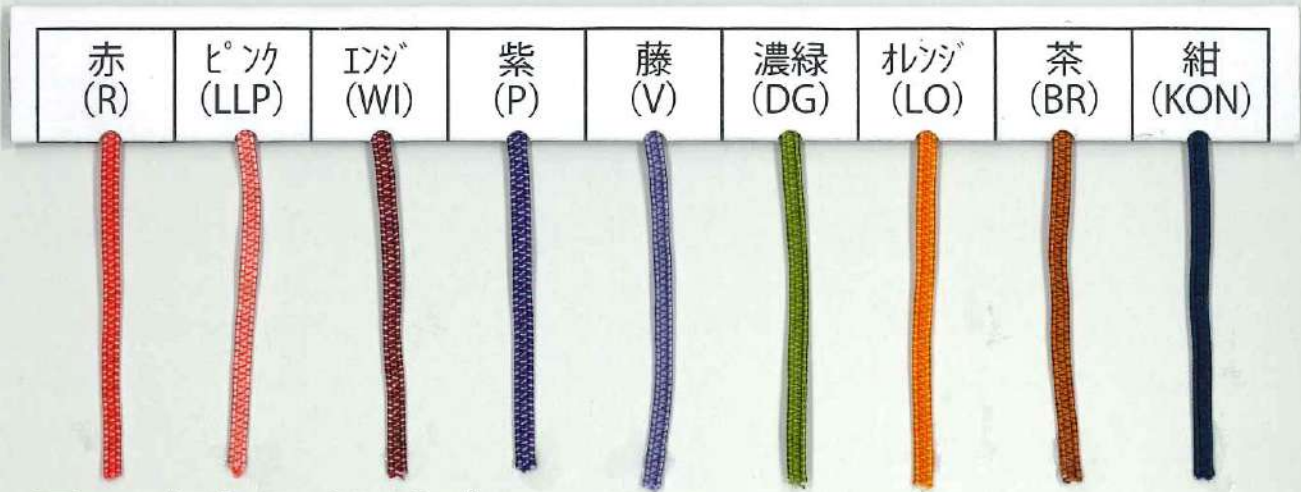

■彩ゴム 太さ 約2~2.2mm

■平彩ゴム 幅 約2~2.2mm

■4ッ打ちラメ入りゴム 太さ 約1~1.2mm