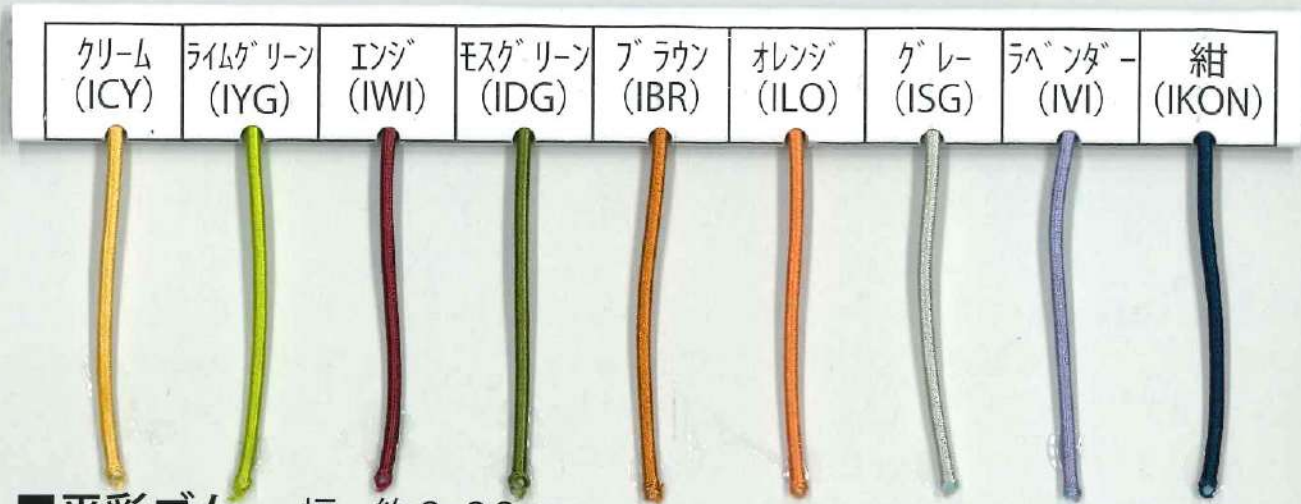

■彩ゴム 太さ 約2~2.2mm

■平彩ゴム 幅 約2~2.2mm