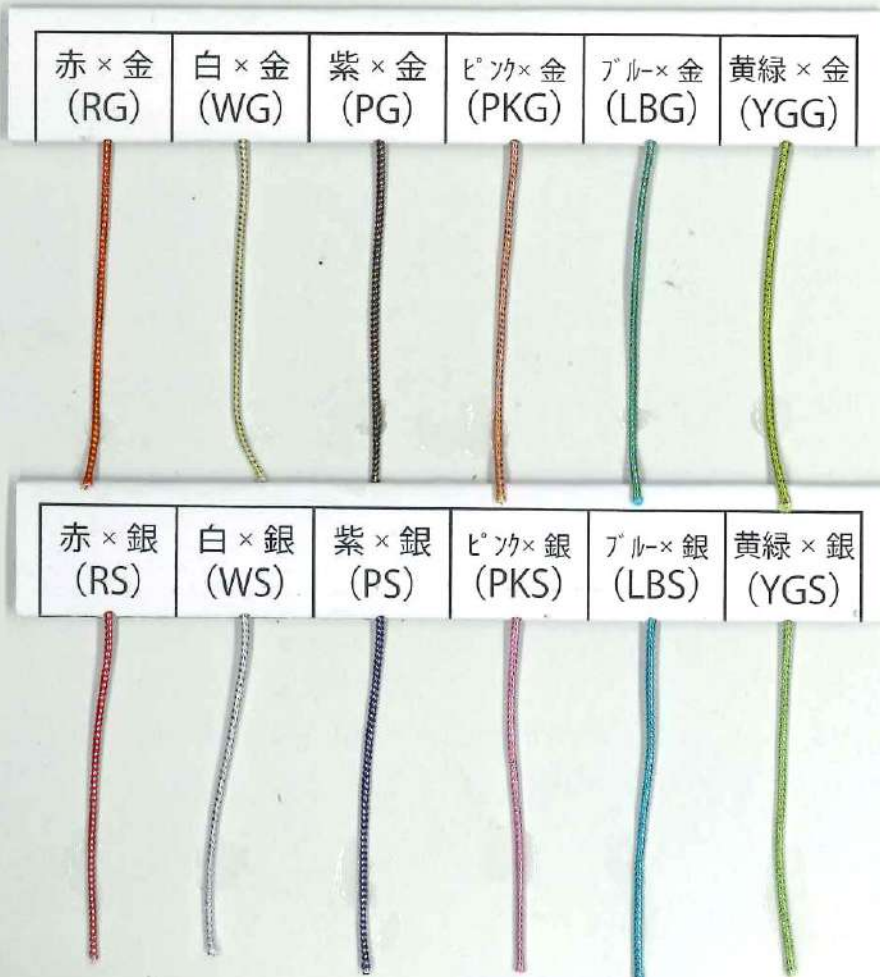

振分紅白 (RW)	振分紫白 (PW)	交織紅白 (RWN)	交織紫白 (PWN)	白×金ラメ (WG)	赤×金ラメ (RG)	紫×金ラメ (PG)
--------------	--------------	---------------	---------------	---------------	---------------	---------------

— 太さ見本 —		
極細ゴム 約 1.2 ~ 1.4mm	細ゴム 約 1.7 ~ 2mm	太ゴム 約 2.1 ~ 2.3mm

※細ゴムの色目よりお選び頂けます。

■彩ゴム 太さ 約2~2.2mm

■平彩ゴム 幅 約2~2.2mm

■4ッ打ちラメ入りゴム 太さ 約1~1.2mm

1本丸ゴム 太さ約 1.8~2mm			細金ゴム 太さ約 1~1.2mm		横巻ゴム 太さ約 0.8mm			平金・平銀ゴム 幅約 3.5mm		
赤金 (G)	青金 (Z)	銀 (S)	金 (Z)	銀 (S)	金 (Z)	白金 (WG)	銀 (S)	赤金 (G)	青金 (Z)	銀 (S)